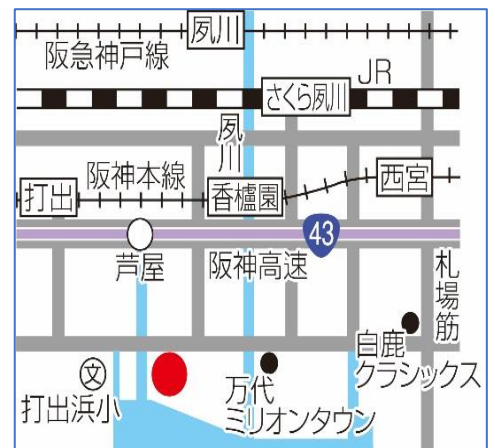

各種ダブルス6,600円、男子シングルス¥5,500円(税込) クレジット決済

申込  
締切等

「テニスベア」アプリ登録後、  
サイトよりエントリー

テニスをもっと日常に

モバイルアプリでもテニスベアでコート予約やイベント参加が行えます。  
スマホでみるなら Web よりアプリがおすすめ! インストールして手元から  
テニスライフを楽しみましょう!  
www.tennisbear.net

雨天

雨天中止の決定は当日の15時 メールいたします。