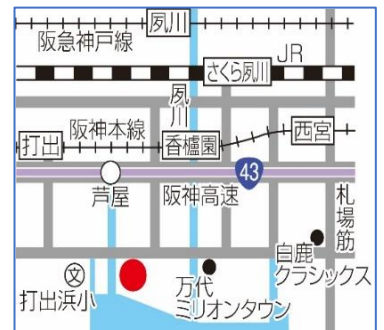

集合
終了時間

18:00試合開始(17:30入場受付)
※23時クラブ退館に変更します。

近隣住民への
配慮により時間変更

参加資格

社会人の中級レベル以上の方を対象 (学生の参加はご遠慮願います)

試合方式

6ゲーム先取(ノード) 3-4組のリーグ戦と順位別トーナメント併用 1組4試合

エントリー料

各種ダブルス6,600円、男子シングルス¥5,500円(税込) クレジット決済

申込
締切等

「テニスベア」のアプリ取得後
アプリよりエントリー♪

雨天

雨天中止の決定は当日の15時 メールいたします。

その他

試合内容・方式・賞品グレード等は参加人数により
変更いたしますので、ご了承ください。