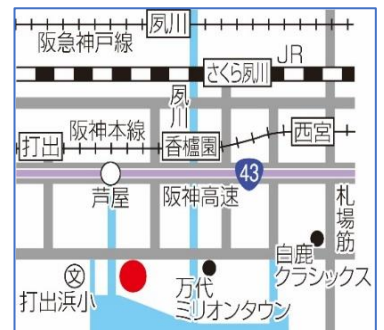

申込締切等

「テニスベア」のサイトへ登録後
サイトよりエントリー♪

雨天

雨天中止の決定は当日の15時 メールいたします。

その他

試合内容・方式・賞品グレード等は参加人数により変更いたしますので、ご了承ください。

テニスをもっと日常に

モバイルアプリでもテニスベアでコート予約やイベント参加が行えます。
スマホでみるなら Web よりアプリがおすすめ! インストールして手元から
テニスライフを楽しみましょう!