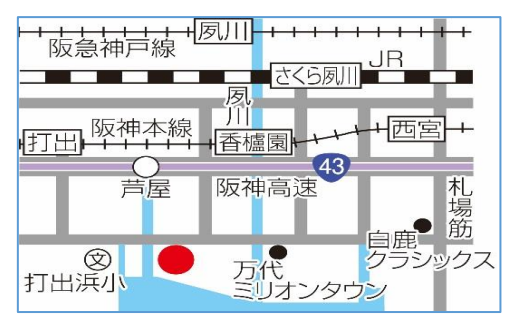

その他

試合内容・方式・賞品グレード等は参加人数により変更いたしますので、ご了承ください。

テニスをもっと日常に

モバイルアプリでもテニスベアでコート予約やイベント参加が行えます。
スマホでみるなら Web よりアプリがおすすめ！インストールして手元から
テニスライブを楽しみましょう！

www.tennisbear.net

主催 **香栞園テニスクラブ** 0798-26-3389